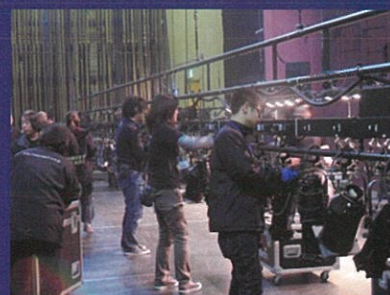

# ステージ照明取付体験 参加者募集

東大阪市文化創造館 9月1日(日)オープンに先駆けて、ワークショップを開催！  
オープン前の小ホールステージを見学して、照明をみんなの手で取り付けてみよう！

- 日時： 2019年8月7日(水) 10:00～12:00 (受付9:30～)
- 場所： 東大阪市文化創造館 **JATO** 小ホール  
(東大阪市御厨南2丁目3-4 ※近鉄奈良線 八戸ノ里駅 から北へ約200m)
- 対象： 中学生以上 (小学5・6年生の参加も可能。その場合は保護者の同伴が必要。)
- 定員： 20名(先着順) 参加料： 無料
- 内容：   
・ステージの仕組み、舞台・音響・照明技術の基礎知識と実演  
・照明の取り付けと操作体験  
・照明の効果 (照明で感情や情景を表現する)  
※専門技術の習得を目的とはしておりませんのでご了承ください。