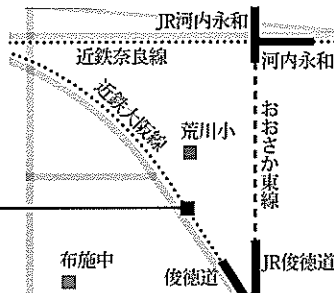

## 会場のご案内

### 大阪国際交流センター 大ホール

大阪上本町駅14番出口から南へ400m  
谷町九丁目駅5番出口から南東へ600m

\*大阪国際交流センターには北24台、南66台の  
有料駐車場(コインパーキング)を併設しています。

## チケット販売のご案内

販売開始日 **2018年6月25日(月)**

各販売場所で予定枚数に達した場合は  
販売を終了します。

販売場所

東大阪市文化振興協会 東大阪市荒川3-28-21

6月25日(月)~7月6日(金) (土・日を除く)

9:00~17:00

東大阪市役所本庁舎 1階ロビー 東大阪市荒本北1-1-1

6月25日(月)・26日(火)・27日(水)

10:00~16:00

クレアホール・ふせ前

(ブランドーリふせ商店街) 東大阪市足代北2-1-13

7月7日(土)

13:00~18:00

サンロード瓢箪山(瓢箪山中央商店街)

フリースペース 東大阪市本町6-12