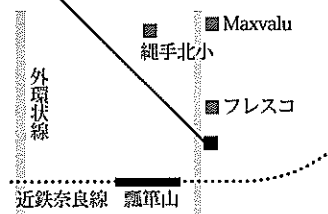

関西フィルハーモニー管弦楽団 クラシックコンサート 東大阪

秋のおとずれ、ドラマチックに
いま、運命の扉がひらく

会場のご案内

大阪国際交流センター 大ホール

大阪上本町駅14番出口から南へ400m
谷町九丁目駅5番出口から南東へ600m

*大阪国際交流センターには北24台、南66台の
有料駐車場(コインパーキング)を併設しています。

チケット販売のご案内

販売開始日 **2018年6月25日(月)**

各販売場所で予定枚数に達した場合は
販売を終了します。

販売場所

東大阪市文化振興協会 東大阪市荒川3-28-21

6月25日(月)~7月6日(金) (土・日を除く)

9:00~17:00

東大阪市役所本庁舎 1階ロビー 東大阪市荒本北1-1-1

6月25日(月)・26日(火)・27日(水)

10:00~16:00

クレアホール・ふせ前

(ブランドーリふせ商店街) 東大阪市足代北2-1-13

7月7日(土)

13:00~18:00

サンロード瓢箪山(瓢箪山中央商店街)

フリースペース 東大阪市本町6-12

7月10日(火)

9:00~18:00

東大阪市内のローソン店舗 Lコード 54563

7月2日(月) 9:00~〈学割不可〉

ローソン店舗のLoppiにて(電話・webでの受付は不可)

東大阪市内の郵便局での振込

7月2日(月)~7月13日(金)

9:00~16:00〈学割不可〉

郵便局指定の払込取扱票(青色)にて、ご住所・お名前・電話番号をご記入いただき、
1名あたり1,500円(払込手数料はお客様負担)をお振込みいただきますと、後日チケットを郵送いたします。

振込先 振込先番号 00950-4-277081 公益財団法人 東大阪市文化振興協会