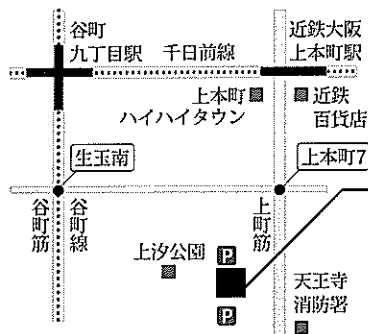

関西フィルハーモニー管弦楽団 クラシックコンサート 東大阪

秋のおとずれ、ドラマチックに
いま、運命の扉がひらく

会場のご案内

大阪国際交流センター 大ホール

大阪上本町駅14番出口から南へ400m
谷町九丁目駅5番出口から南東へ600m

*大阪国際交流センターには北24台、南66台の
有料駐車場(コインパーキング)を併設しています。

チケット販売のご案内

販売開始日 **2018年6月25日(月)**

各販売場所で予定枚数に達した場合は
販売を終了します。

販売場所

東大阪市文化振興協会 東大阪市荒川3-28-21

6月25日(月)~7月6日(金) (土・日を除く)

9:00~17:00