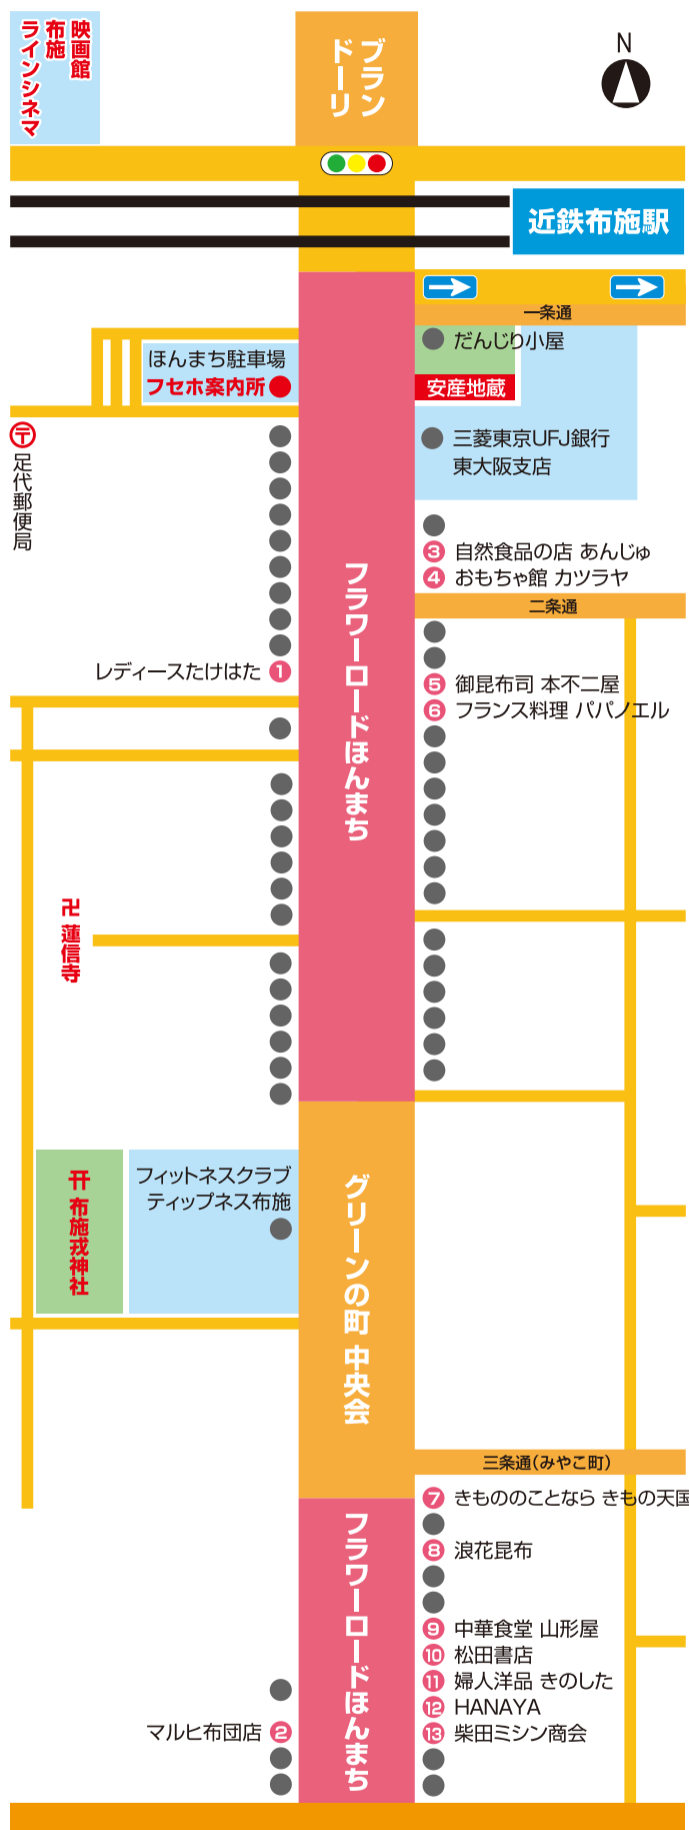

フラワーロードほんまち

ポイントシールキャンペーン

参加店 Map

ご利用方法

STEP 1 200円お買上げ毎に
1枚ポイントシールを進呈

STEP 2 ポイントカード1枚に
20枚シールを貼って完成!